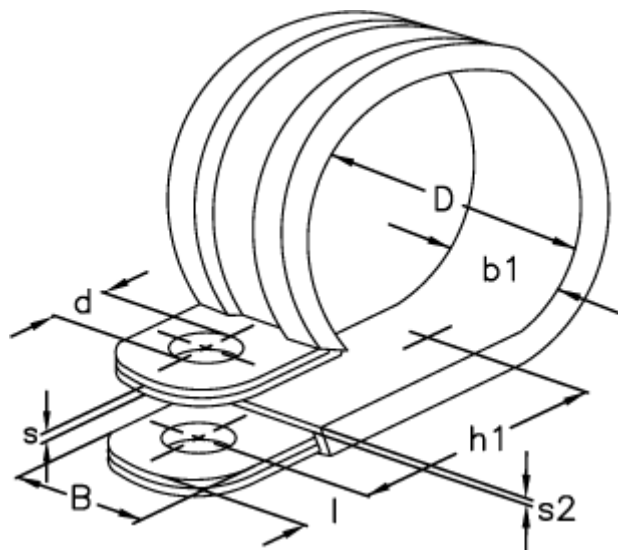

Varenummer: 029417720045

Beskrivelse: Norma rørbøjle RSGU 1. 45/20 W5 EPDM

## Mål

|            |        |
|------------|--------|
| b1         | = 25.0 |
| Bredde B   | = 20   |
| d          | = 8.4  |
| Diameter D | = 45   |
| h1         | = 37.0 |
| l          | = 8.5  |
| s          | = 0.80 |
| s2         | = 2.0  |